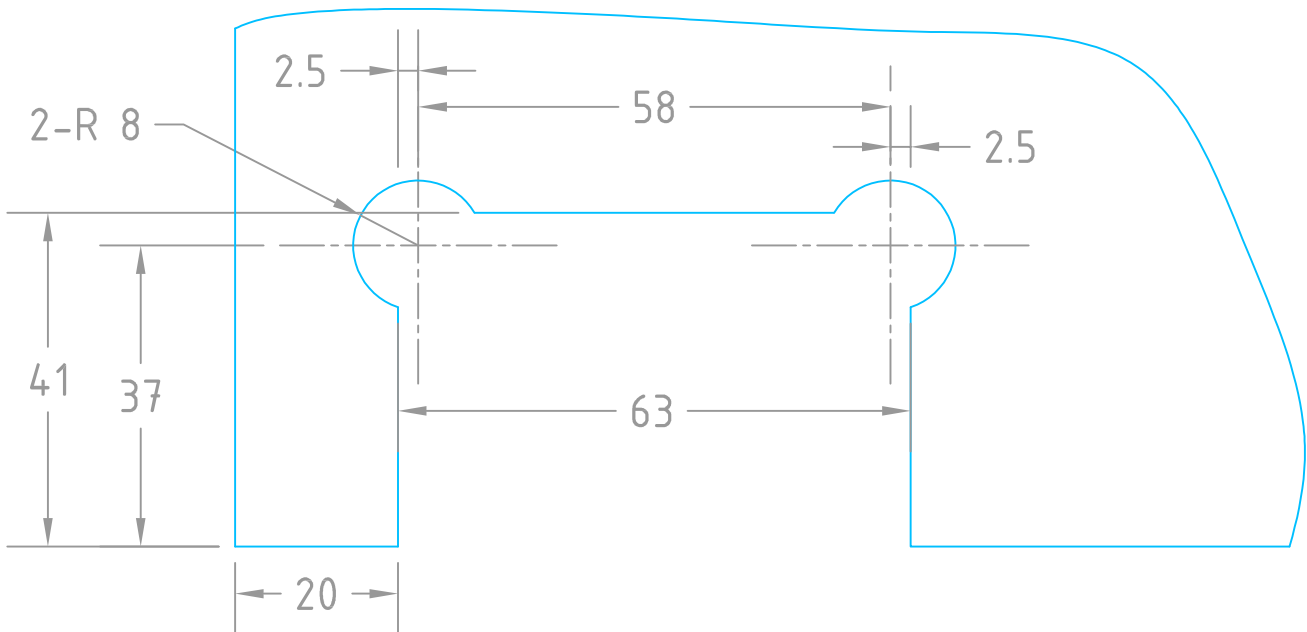

Saque Piso/Techo

Saque opcional para Piso/Techo

Saque para cristal

	Línea:	Clave:	Espesor:	Cotas:	Versión:
		01BOBISA005	9.5mm	mm	V-1.0
Descripción:					
Bisagra Opcion pivotante Piso-Techo..					