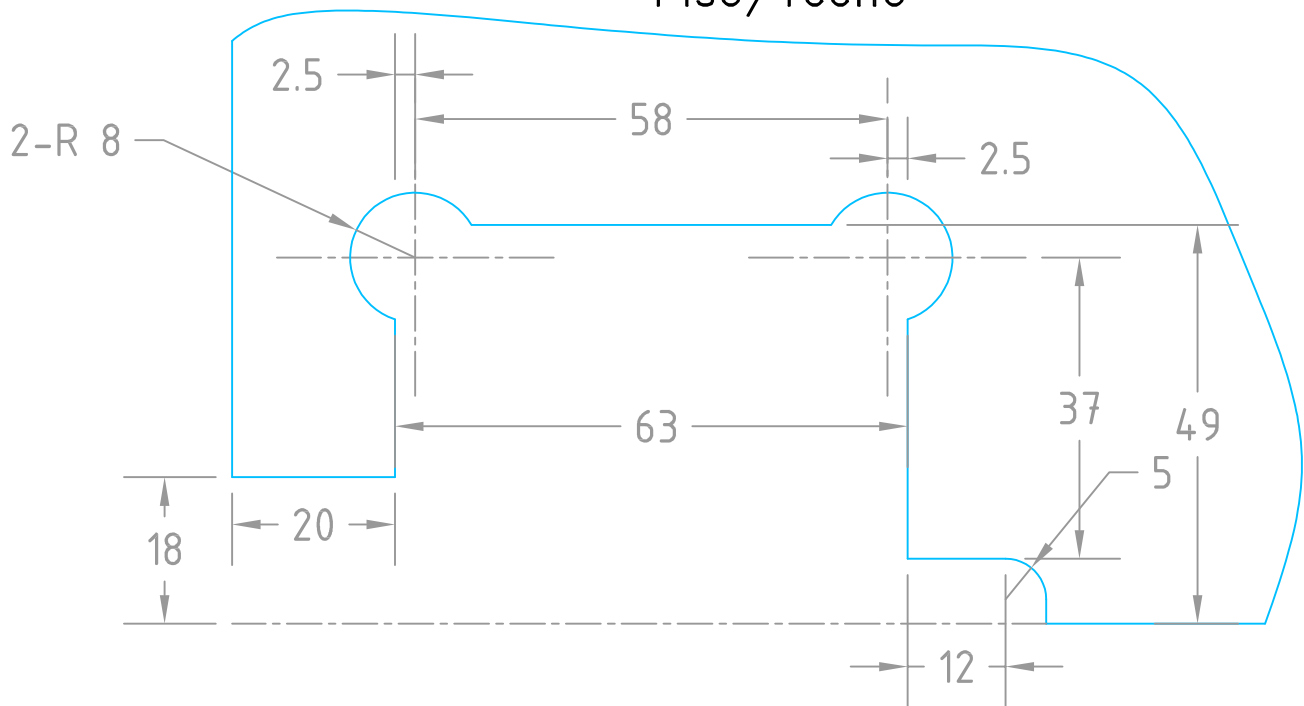

Saque Piso/Techo

Saque opcional para Piso/Techo

Saque para cristal

	Línea:	Clave:	Espesor:	Cotas:	Versión:
		01BOBISA005	9.5mm	mm	V-1.0
Descripción:					
Bisagra Opcion pivotante Piso-Techo..					