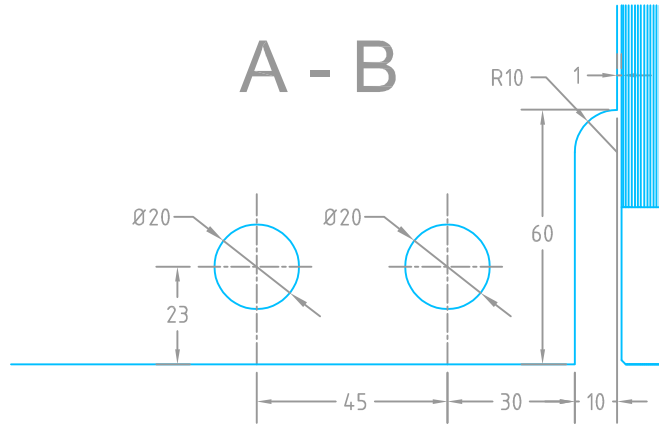

A - B

Saque para cristal

Línea:	Clave: 01AOHERR011	Espesor:	Cotas:	Versión:
	Descripción: Herraje Superior doble para batiente c/porta costilla Opcion.	9.5mm	mm	V-1.0