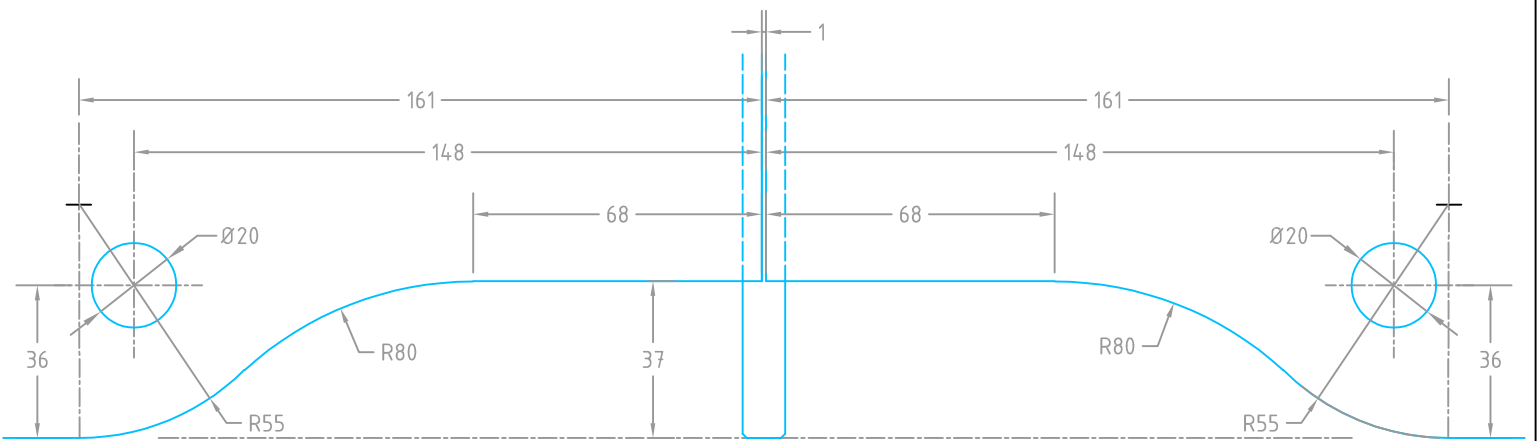

A - B

Saque para cristal

Línea:	Clave: 01AOHERR011	Espesor:	Cotas:	Versión:
	Descripción: Herraje Superior doble para batiente c/porta costilla Opcion.	9.5mm	mm	V-1.0