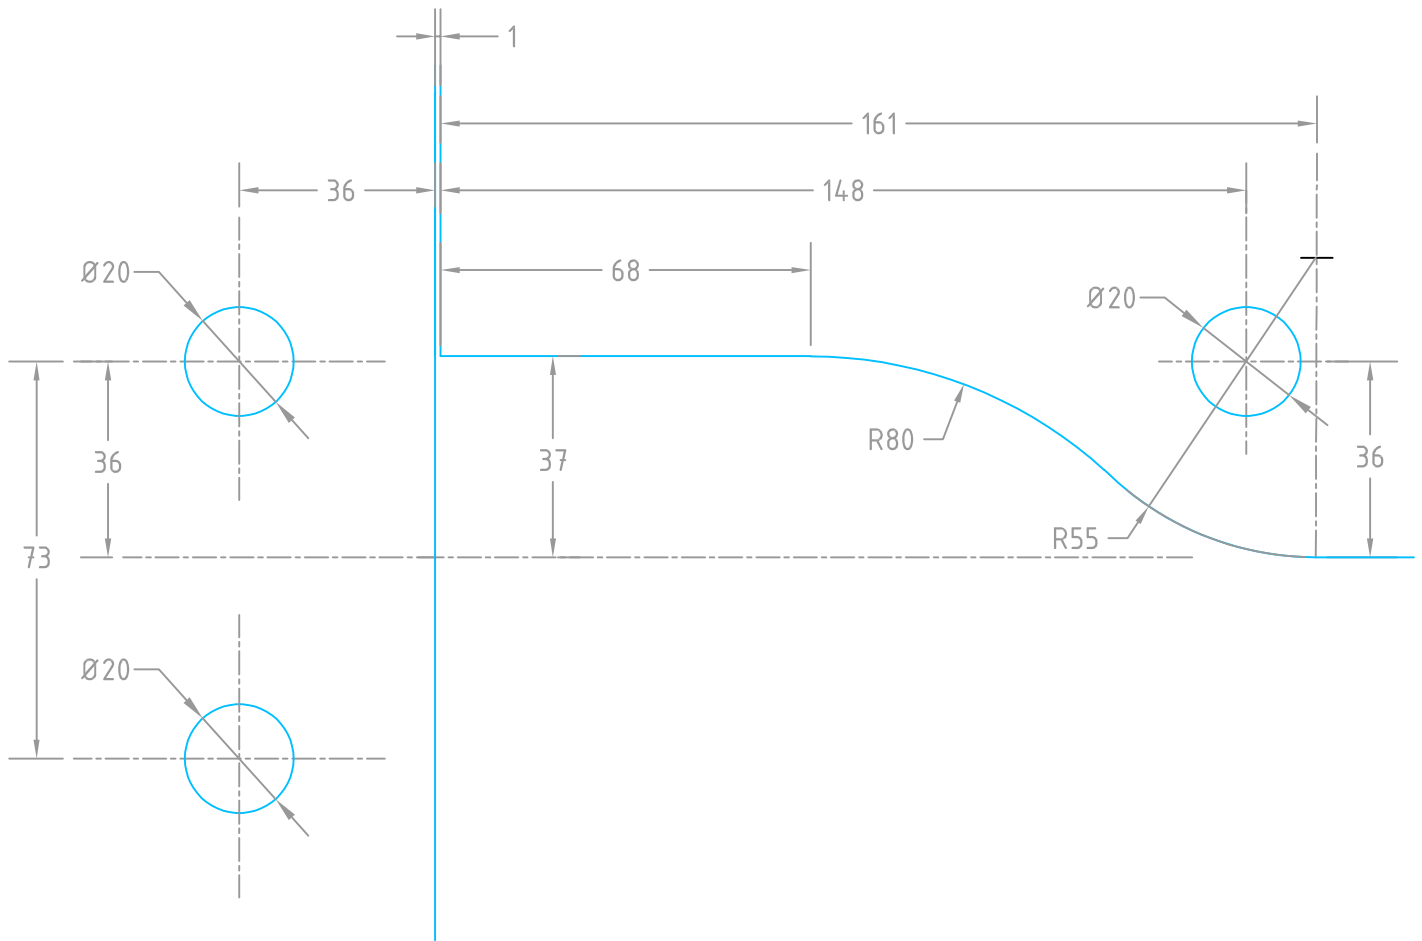

# A - B

## Saque para cristal

Línea:	Clave: <b>01AOHERR006</b>	Espesor:	Cotas:	Versión:
	Descripción: Soporte Triple antepecho "L" con costilla, Izquierdo Opcion.	9.5mm	mm	V-1.0