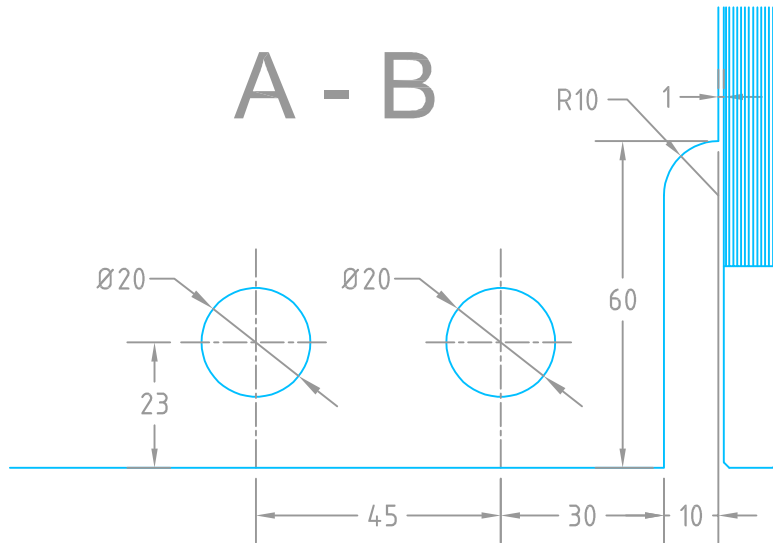

# A - B

## Saque para cristal

Línea:	Clave: <b>01AOHERR006</b>	Espesor:	Cotas:	Versión:
	Descripción: Soporte Triple antepecho "L" con costilla, Izquierdo Opcion.	9.5mm	mm	V-1.0