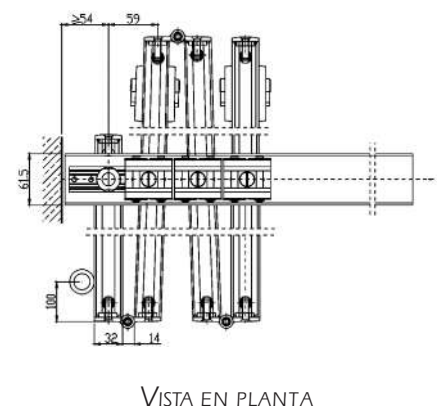

Sistema plegable Spazio "C" (central):

los paneles tienen el punto de suspensión central al riel y gracias a esto no es necesario que vengan en pares, por lo que se pueden seleccionar libremente de 2 a 6 paneles. No lleva guía al piso, lo cual hace que el deslizamiento sea más suave.

INFORMACIÓN TÉCNICA:

Peso máximo por panel:	80 kg
Número máx. de paneles plegables:	6
Acabado de línea:	Aluminio natural mate

	Cristal 9.5 mm	Cristal 12.7 mm
Ancho máx. de panel:	1000	900
Altura máx. de panel:	3000	2600