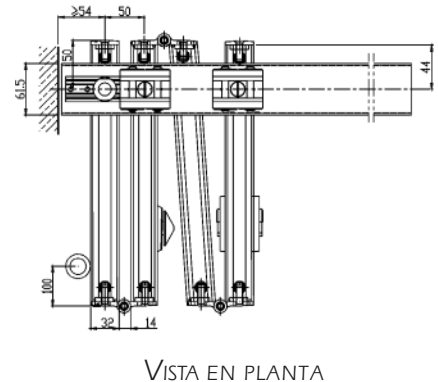

Sistema plegable Spazio

El **Sistema plegable Spazio** es un cancel que está compuesto de paneles de cristal, lo que permite espacios limpios y que pueden ser integrados completamente.

El **Sistema Spazio** tiene un diseño elegante y discreto, con un funcionamiento suave, que cumple con los más altos estándares de calidad.

Está construido por perfiles de aluminio en la parte superior e inferior de cada panel, que corren a través de carretillas en un riel aéreo, y que pliegan con bisagras que permiten un perfecto paralelismo entre cada uno de los paneles.

Se pueden incluir puertas abatibles independientes de los paneles plegables para mayor versatilidad.

Sistema plegable Spazio "L" (Lateral):

los paneles vienen en pares y quedan plegados de manera lateral al riel.