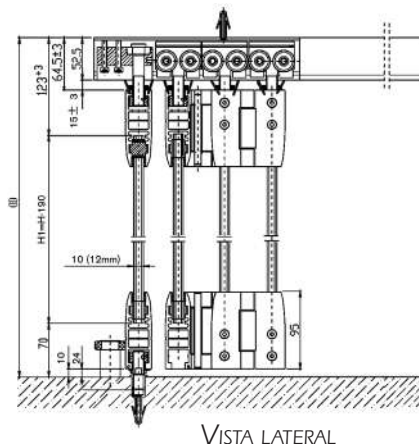

Sistema plegable Spazio "C" (central):

los paneles tienen el punto de suspensión central al riel y gracias a esto no es necesario que vengan en pares, por lo que se pueden seleccionar libremente de 2 a 6 paneles. No lleva guía al piso, lo cual hace que el deslizamiento sea más suave.

INFORMACIÓN TÉCNICA:

Peso máximo por panel:	80 kg
Número máx. de paneles plegables:	6
Acabado de línea:	Aluminio natural mate

	Cristal 9.5 mm	Cristal 12.7 mm
Ancho máx. de panel:	1000	900
Altura máx. de panel:	3000	2600