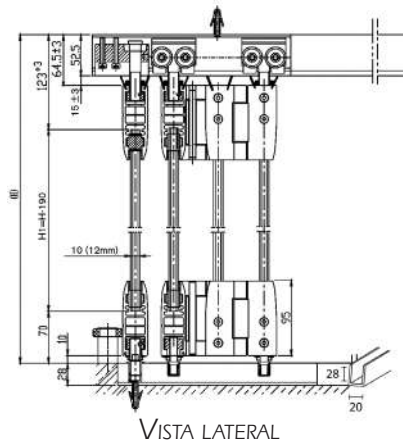

Sistema plegable Spazio

El **Sistema plegable Spazio** es un cancel que está compuesto de paneles de cristal, lo que permite espacios limpios y que pueden ser integrados completamente.

El **Sistema Spazio** tiene un diseño elegante y discreto, con un funcionamiento suave, que cumple con los más altos estándares de calidad.

Está construido por perfiles de aluminio en la parte superior e inferior de cada panel, que corren a través de carretillas en un riel aéreo, y que pliegan con bisagras que permiten un perfecto paralelismo entre cada uno de los paneles.

Se pueden incluir puertas abatibles independientes de los paneles plegables para mayor versatilidad.

Sistema plegable Spazio "L" (Lateral):

los paneles vienen en pares y quedan plegados de manera lateral al riel.