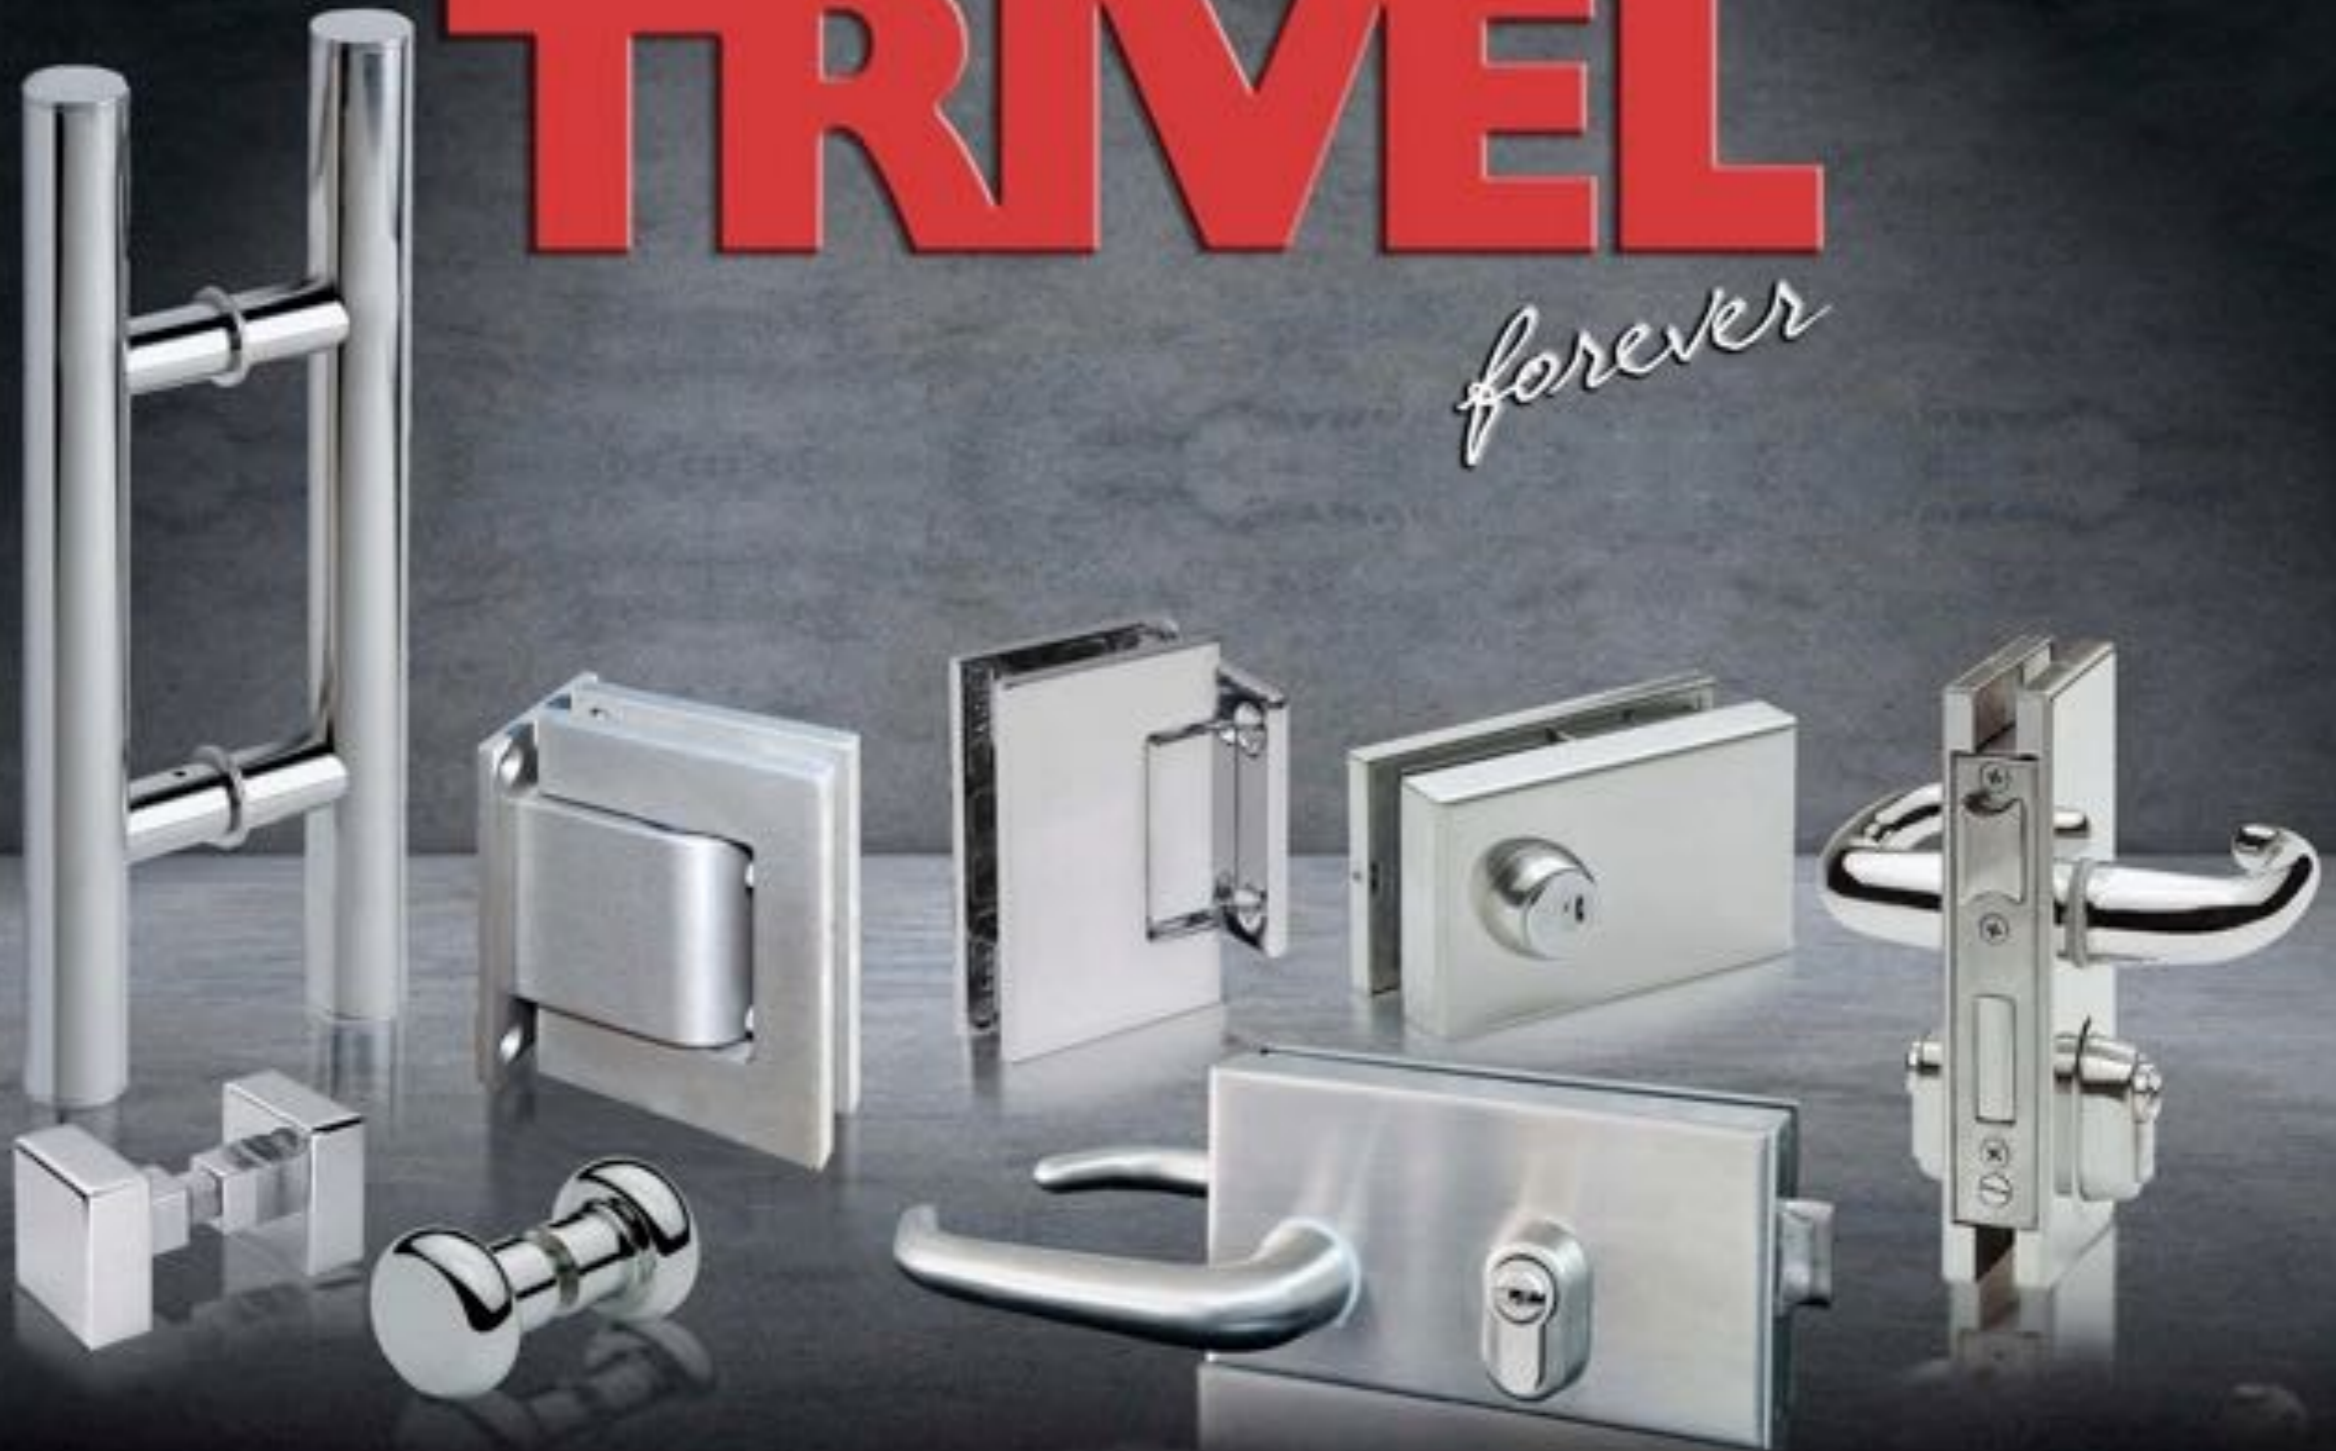

# TRIVEL

*forever*

## INALTRONIC

CERRADURAS ELECTRÓNICAS INALÁMBRICAS A VIDRIO

# INALTRONIC

CERRADURAS ELECTRÓNICAS INALÁMBRICAS A VIDRIO

**TRIVEL**

- **SIN INSTALACIÓN**
- **FUNCIONAMIENTO INALÁMBRICO**
- **CON BATERÍAS AAA**
- **LED INDICADOR DE BATERÍA**
- **EMITE SONIDO QUE INDICA APERTURA**