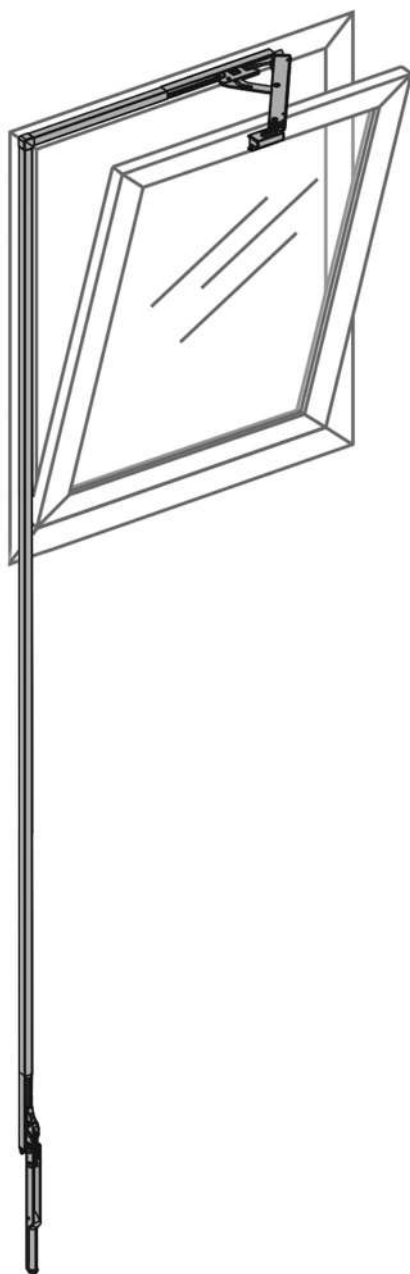

Mando a distancia GEZE OL90

Para ventanas

Este sistema de apertura a distancia normalmente se utiliza en ventanas que se encuentran arriba de puertas o en alturas de difícil acceso para su fácil operación.

Ventajas:

El ancho de apertura total es de 170 mm con todas las alturas de marco.

El diseño plano del soporte de tijera y el conjunto de varilla requieren poco espacio arriba y al costado del marco de la ventana.

El bloqueo en la tijera garantiza un bloqueo seguro de la ventana.

Guarnición Base

Clave: 01AGOL90001

Compás Apertura EXTERIOR 0-30 Der.

Clave: 01AGOL90002

Compás Apertura INTERIOR 0-30

Clave: 01AGOL90003

Grapas Mando (bolsa de 10 piezas)

Clave: 01AGOL90004

Transmisión entre Montaje Hor/Ver 150 mm

Clave: 01AGOL90005

Cobertor de Aluminio, x metro

Clave: 02AGOL90001C

Varilla de 5/16" Galvanizada, x metro

Clave: 02AGOL90002C