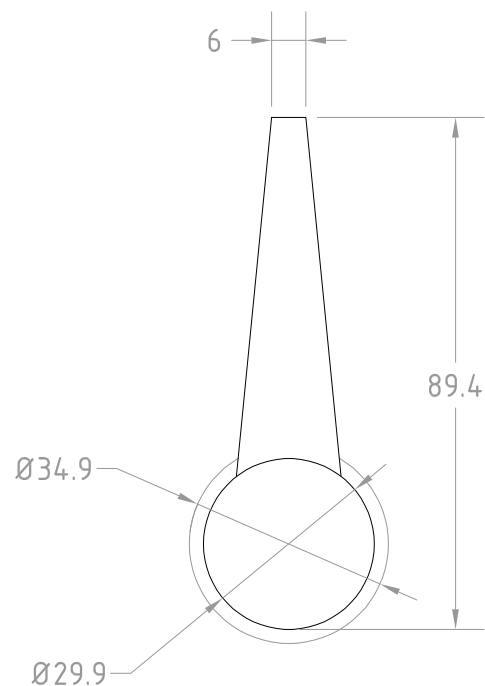

contra a cristal

contra a muro

Ficha Técnica

Línea:

Clave:
01BTJALP007

Descripción:
Jaladera con pestillo Luxor.

Acabados:
cromo brillante,
satinado

Espesor:
9.5mm

Material:
Latón

Fijación:
a cristal

Peso Pieza:
.55 kg

Carga Máx:
.---

Cotas:
mm

Versión:
V-1.0