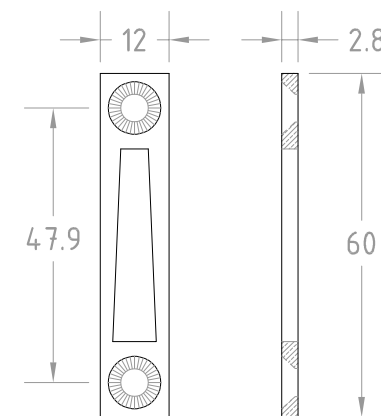

contra a cristal

contra a muro

Ficha Técnica

Línea:

Clave:
01BTJALP007

Descripción:
Jaladera con pestillo Luxor.

Acabados:
cromo brillante,
satinado

Espesor:
9.5mm

Material:
Latón

Fijación:
a cristal

Peso Pieza:
.55 kg

Carga Máx:
.---

Cotas:
mm

Versión:
V-1.0