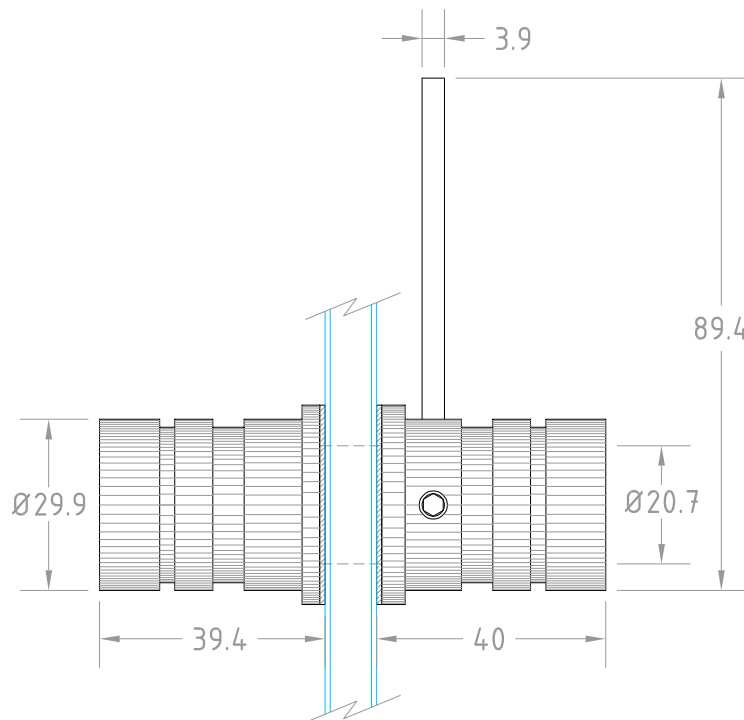

contra a cristal

contra a muro

Ficha Técnica

Línea:

Clave:
01BTJALP007

Descripción:
Jaladera con pestillo Luxor.

Acabados:
cromo brillante,
satinado

Espesor:
9.5mm

Material:
Latón

Fijación:
a cristal

Peso Pieza:
.55 kg

Carga Máx:
.---

Cotas:
mm

Versión:
V-1.0