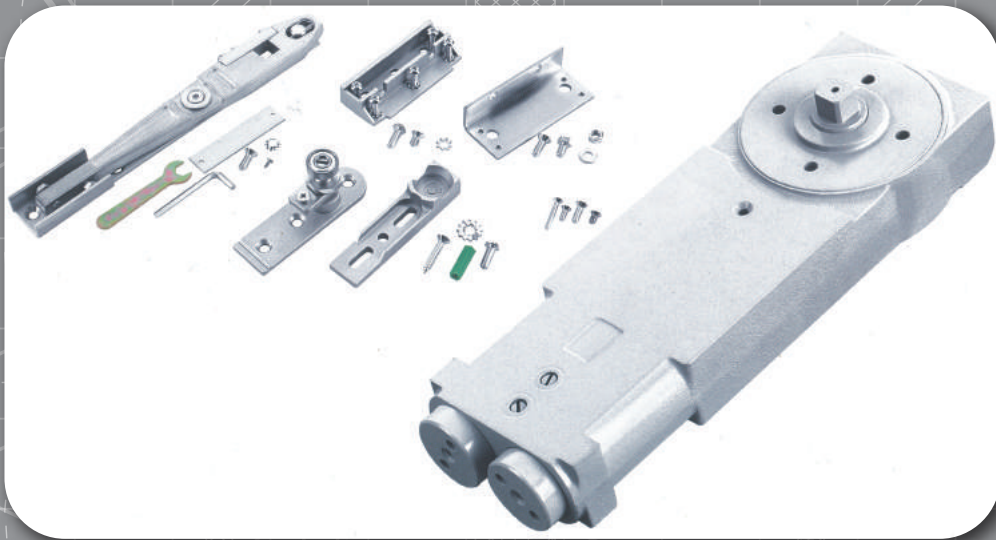

Bisagra Hidráulica OPCION Aérea

120 kg. de peso y 1100 mm de ancho en la puerta

01AQBISA003

Dimensiones: 271 x 87 x 40 mm
Peso máximo: 120 kg
Ancho máximo: 1,100 mm
Hold Open: 90°
Apertura máxima ambos lados 105°
2 velocidades de cierre ajustables