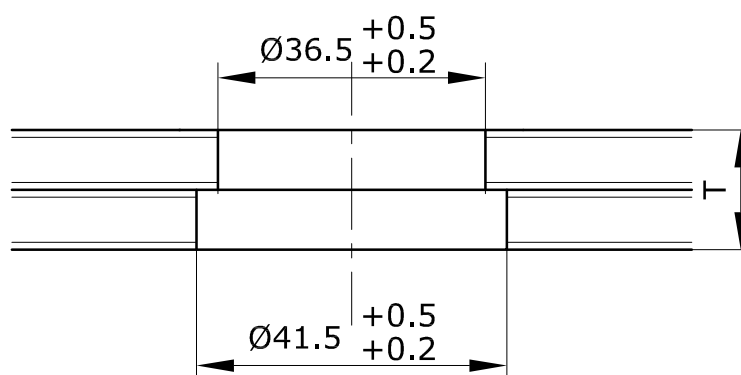

Monolítico

Laminado

TECNOLOGÍA EN
HERRAJES S.A DE C.V.

SAQUE PARA CRISTAL

Rótula con tapa 14mm

CLAVE: 01RTRTA

ARAÑAS
FACHADAS
SUSPENDIDAS